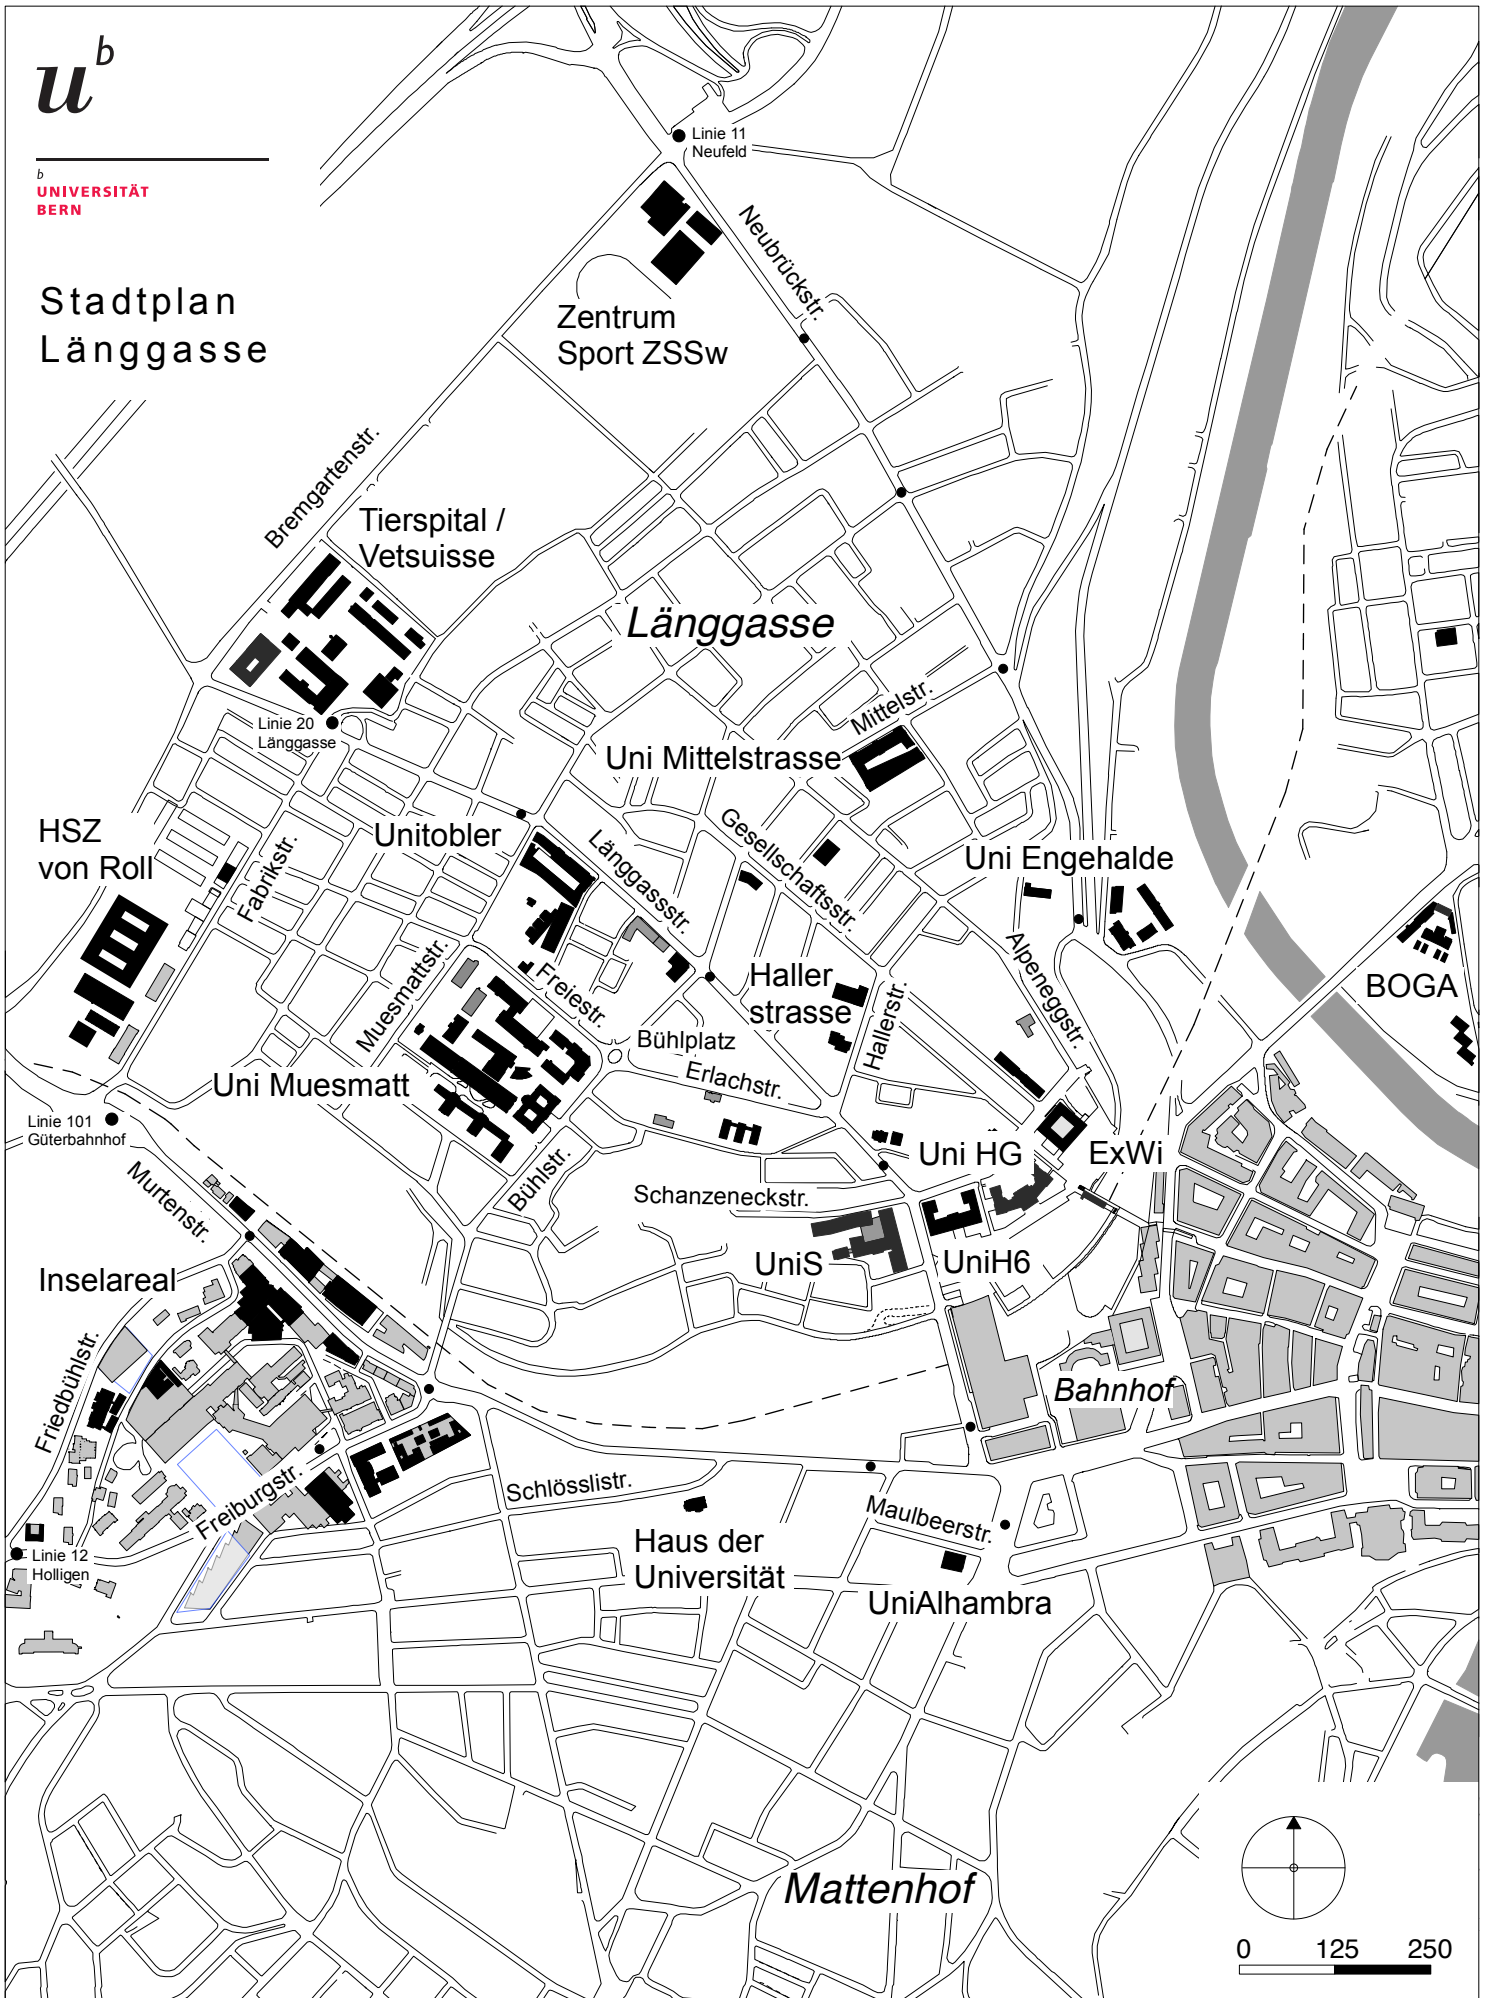

**u<sup>b</sup>**

**UNIVERSITÄT  
BERN**

# Stadtplan Länggasse

Linie 11  
Neufeld

Zentrum  
Sport ZSSw

Brengartenstr.

Tierspital /  
Vetsuisse

Länggasse

Linie 20  
Länggasse

Uni Mittelstrasse

HSZ  
von Roll

Unitobler

Uni Engehalde

Uni Muesmatt

Länggassestr.

Gesellschaftsstr.

Haller  
strasse

Alpeneggstr.

Inselareal

Schanzeneckstr.

UniS

UniH6

Bahnhof

Friedbühlistr.

Bühnistr.

Haus der  
Universität